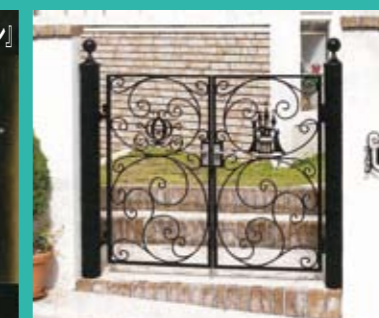

- 汚れ対策
- コンクリート打設 ※10㎡以上 厚み100mm 1㎡:4,500円より
 - 芝貼り(高麗) 1㎡:1,500円より
 - シヤリ敷き 1㎡:1,000円より

レンガ積み

塗り壁

ブロック積み

灯の演出

LIXIL

ディズニーキャラクター門扉・フェンス

インターホン